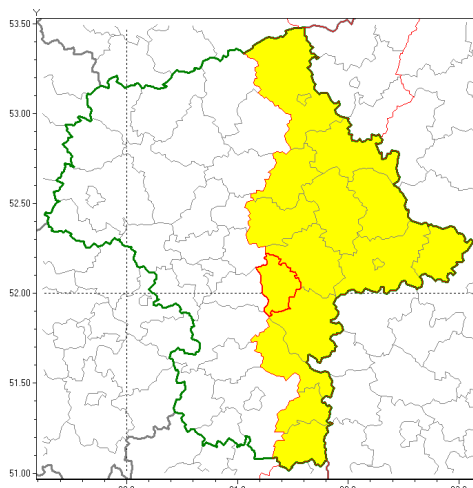

### Zasięg ostrzeżenia w województwie

Burze z gradem

### Ostrzeżenie meteorologiczne Nr 1

<b>Nazwa biura</b>	IMGW-PIB Centralne Biuro Prognoz Meteorologicznych w Warszawie
<b>Zjawisko/stopień zagrożenia</b>	Burze z gradem/ 1
<b>Obszar</b>	województwo mazowieckie <b>powiat otwocki</b>
<b>Ważność</b>	od godz. 12:00 dnia 11.06.2018 do godz. 20:00 dnia 11.06.2018
<b>Przebieg</b>	Prognozuje się wystąpienie burz z opadami deszczu miejscami od 15 mm do 30 mm, lokalnie do 40 mm oraz porywami wiatru do 75 km/h. Miejscami może liwy grad.
<b>Prawdopodobieństwo wystąpienia zjawiska(%)</b>	80%
<b>Uwagi</b>	Brak.
<b>Dyrektor synoptyk IMGW-PIB</b>	Michał Folwarski
<b>Godzina i data wydania</b>	godz. 07:29 dnia 11.06.2018
<b>SMS</b>	IMGW-PIB OSTRZEŻENIE: BURZE Z GRADEM/1 mazowieckie/otwocki od 12:00/11.06 do 20:00/11.06.2018 deszcz do 40 mm, porywy do 75 km/h