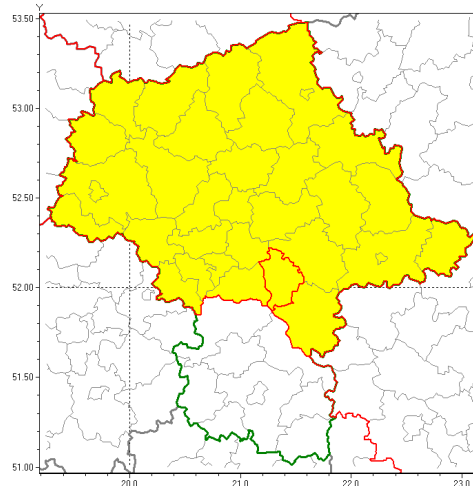

Zasięg ostrzeżenia w województwie

Silny wiatr

Ostrzeżenie meteorologiczne Nr 27

Nazwa biura	IMGW-PIB Centralne Biuro Prognoz Meteorologicznych w Warszawie
Zjawisko/stopień zagrożenia	Silny wiatr/ 1
Obszar	województwo mazowieckie powiat otwocki
Ważność	od godz. 11:45 dnia 23.04.2019 do godz. 21:00 dnia 23.04.2019
Przebieg	Przewiduje się wystąpienie silnego wiatru o średniej prędkości od 35 km/h do 45 km/h, w porywach do 80 km/h, z południowego wschodu.
Prawdopodobieństwo wystąpienia zjawiska(%)	85%
Uwagi	Brak.
Dyrektor synoptyk IMGW-PIB	Michał Folwarski
Godzina i data wydania	godz. 11:36 dnia 23.04.2019
SMS	IMGW-PIB OSTRZEŻENIE: WIATR/1 mazowieckie/otwocki od 11:45/23.04 do 21:00/23.04.2019 prędkość do 45 km/h, porywy do 80 km/h, SE.