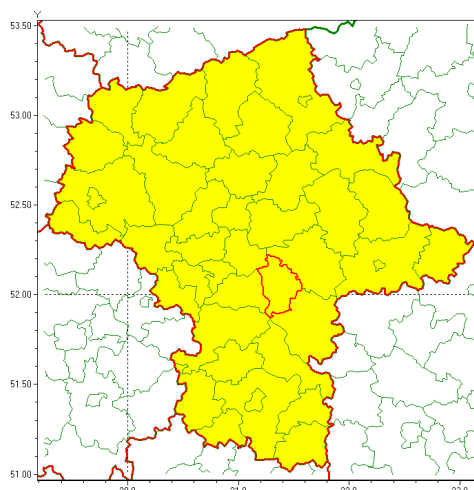

email: meteo.warszawa@imgw.pl

www: www.imgw.pl

Zasięg ostrzeżenia w województwie

Burze z gradem

Ostrzeżenie meteorologiczne Nr 44

Nazwa biura	IMGW-PIB Centralne Biuro Prognoz Meteorologicznych w Warszawie
Zjawisko/stopień zagrożenia	Burze z gradem/ 1
Obszar	województwo mazowieckie powiat otwocki
Ważność	od godz. 10:00 dnia 18.06.2020 do godz. 24:00 dnia 18.06.2020
Przebieg	Prognozuje się wystąpienie burz z opadami deszczu miejscami od 15 mm do 30 mm, lokalnie do 40 mm oraz porywami wiatru do 80 km/h. Miejscami może liwy grad.
Prawdopodobieństwo wystąpienia zjawiska(%)	90%
Uwagi	Możliwość podniesienia stopnia ostrzeżenia z uwagi na intensywne opady deszczu.
Dyrektor synoptyk IMGW-PIB	Michał Pilecki
Godzina i data wydania	godz. 06:50 dnia 18.06.2020
SMS	IMGW-PIB OSTRZEŻENIE: BURZE Z GRADEM/1 mazowieckie/otwocki od 10:00/18.06 do 24:00/18.06.2020 deszcz 40 mm, porywy 80 km/h, miejscami grad.