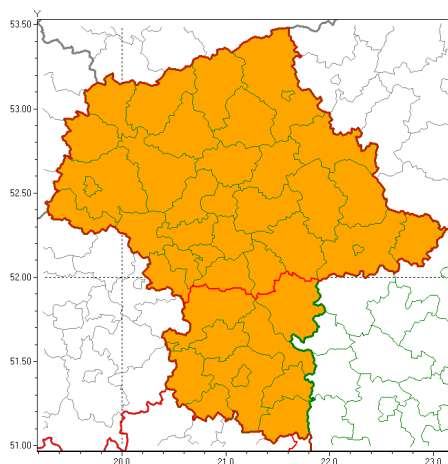

### Zasięg ostrzeżeń w województwie

Burze z gradem  
2020-06-22 06:46

**WOJEWÓDZTWO MAZOWIECKIE**  
**OSTRZEŻENIA METEOROLOGICZNE ZBIORCZO NR 90**  
**WYKAZ OBOWIAZUJĄCYCH OSTRZEŻEŃ**  
**o godz. 06:46 dnia 22.06.2020**

Zjawisko/Stopień zagrożenia	Burze z gradem/2
Obszar (w nawiasie numer ostrzeżenia dla powiatu)	powiaty: ciechanowski(44), gostyniński(40), grodziski(41), legionowski(47), łosicki(54), makowski(49), miński(52), mławski(44), nowodworski(43), ostrołęcki(49), Ostrołęka(49), ostrowski(52), otwocki(48), piaseczyński(44), Płock(41), płocki(41), płoński(42), pruszkowski(41), przasnyski(48), pułtuski(49), Siedlce(54), siedlecki(54), sierpecki(40), sochaczewski(42), sokołowski(53), Warszawa(44), warszawski zachodni(41), węgrowski(53), wołomiński(48), wyszkowski(51), uromiński(42), yrardowski(42)
Ważność	od godz. 10:00 dnia 22.06.2020 do godz. 03:00 dnia 23.06.2020
Prawdopodobieństwo	85%
Przebieg	Prognozuje się wystąpienie burz z opadami deszczu od 30 mm do 50 mm, lokalnie w przypadku kumulacji opadów do 60 mm oraz porywami wiatru do 80 km/h. Miejscami grad.
SMS	IMGW-PIB OSTRZEŻENIA: BURZE Z GRADEM/2 mazowieckie (32 powiatów) od 10:00/22.06 do 03:00/23.06.2020 deszcz 60 mm, porywy 80 km/h. Dotyczy powiatów: ciechanowski, gostyniński, grodziski, legionowski, łosicki, makowski, miński, mławski, nowodworski, ostrołęcki, Ostrołęka, ostrowski, otwocki, piaseczyński, Płock, płocki, płoński, pruszkowski, przasnyski, pułtuski, Siedlce, siedlecki, sierpecki, sochaczewski, sokołowski, Warszawa, warszawski zachodni, węgrowski, wołomiński, wyszkowski, uromiński i yrardowski.
RSO	Woj. mazowieckie (32 powiatów), IMGW-PIB wydał ostrzeżenie drugiego stopnia o burzach z gradem