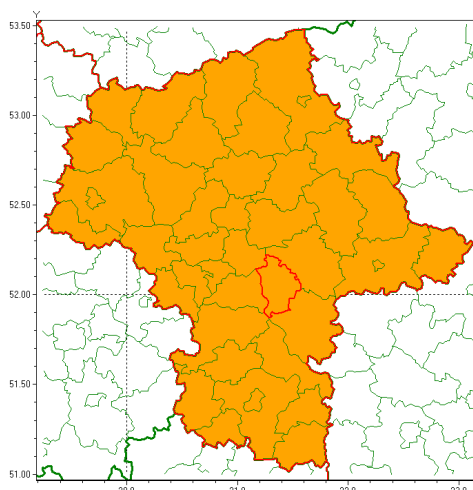

email: meteo.warszawa@imgw.pl

www: www.imgw.pl

Zasięg ostrzeżenia w województwie

Burze z gradem

Ostrzeżenie meteorologiczne Nr 69

Nazwa biura	IMGW-PIB Centralne Biuro Prognoz Meteorologicznych w Warszawie
Zjawisko/stopień zagrożenia	Burze z gradem/ 2
Obszar	województwo mazowieckie powiat otwocki
Ważność	od godz. 14:00 dnia 26.08.2020 do godz. 20:00 dnia 26.08.2020
Przebieg	Prognozuje się wystąpienie burz z opadami deszczu do 15 mm, lokalnie do 20 mm oraz porywami wiatru do 90 km/h, punktowo do 110 km/h. Istnieje 30% prawdopodobieństwo wystąpienia incydentalnych porywów do 120 km/h. Miejscami grad.
Prawdopodobieństwo wystąpienia zjawiska(%)	80%
Uwagi	W związku z dynamiczną sytuacją meteorologiczną ostrzeżenie może być aktualizowane.
Dyrektor synoptyk IMGW-PIB	Michał Folwarski
Godzina i data wydania	godz. 07:02 dnia 26.08.2020
SMS	IMGW-PIB OSTRZEŻA: BURZE Z GRADEM/2 mazowieckie/otwocki od 14:00/26.08 do 20:00/26.08.2020 deszcz 15-20 mm, porywy do 110km/h, 30%prawd. 120 km/h, grad.