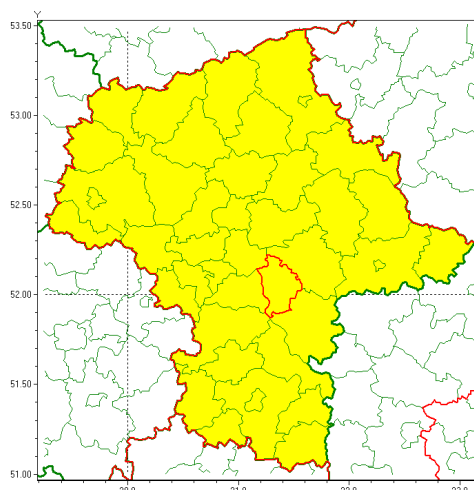

Zasięg ostrzeżenia w województwie

Burze z gradem

Ostrzeżenie meteorologiczne Nr 45

Nazwa biura	IMGW-PIB Centralne Biuro Prognoz Meteorologicznych - Wydział w Warszawie
Zjawisko/stopień zagrożenia	Burze z gradem/ 1
Obszar	województwo mazowieckie powiat otwocki
Ważność	od godz. 12:00 dnia 14.05.2021 do godz. 22:00 dnia 14.05.2021
Przebieg	Prognozowane są burze, którym miejscami będą towarzyszyć ulewne opady deszczu do 30 mm oraz porywy wiatru do 70 km/h. Miejscami grad.
Prawdopodobieństwo wystąpienia zjawiska(%)	80%
Uwagi	Brak.
Dyrektor synoptyk IMGW-PIB	Michał Folwarski
Godzina i data wydania	godz. 09:06 dnia 14.05.2021
SMS	IMGW-PIB OSTRZEŻA: BURZE Z GRADEM/1 mazowieckie/otwocki od 12:00/14.05 do 22:00/14.05.2021 deszcz 30 mm, grad, porywy 70 km/h.