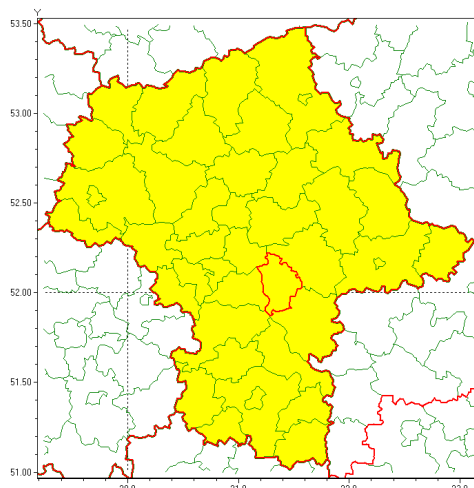

### Zasięg ostrzeżenia w województwie

Burze z gradem

### Ostrzeżenie meteorologiczne Nr 82

<b>Nazwa biura</b>	IMGW-PIB Centralne Biuro Prognoz Meteorologicznych - Wydział w Warszawie
<b>Zjawisko/stopień zagrożenia</b>	Burze z gradem/ 1
<b>Obszar</b>	województwo mazowieckie <b>powiat otwocki</b>
<b>Ważność</b>	od godz. 11:00 dnia 16.08.2021 do godz. 23:00 dnia 16.08.2021
<b>Przebieg</b>	Prognozowane są burze, którym miejscami będą towarzyszyć ulewne opady deszczu od 20 mm do 30 mm oraz porywy wiatru do około 90 km/h. Miejscami grad.
<b>Prawdopodobieństwo wystąpienia zjawiska(%)</b>	80%
<b>Uwagi</b>	W ciągu najbliższej nocy (tj. 16/17.08.21) duże prawdopodobieństwo wystąpienia kolejnych niebezpiecznych zjawisk związanych z silnymi opadami deszczu oraz burzami.
<b>Dyrektor synoptyk IMGW-PIB</b>	Dorota Pacocha
<b>Godzina i data wydania</b>	godz. 07:26 dnia 16.08.2021
<b>SMS</b>	IMGW-PIB OSTRZEŻA: BURZE Z GRADEM/1 mazowieckie/otwocki od 11:00/16.08 do 23:00/16.08.2021 deszcz 30 mm, grad, porywy 90 km/h.