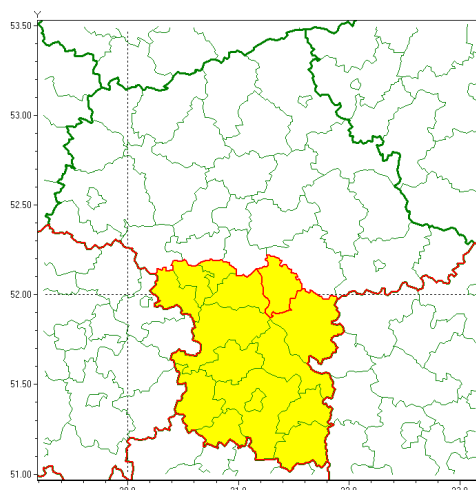

### Zasięg ostrzeżenia w województwie

Intensywne opady deszczu

### Ostrzeżenie meteorologiczne Nr 84

<b>Nazwa biura</b>	IMGW-PIB Centralne Biuro Prognoz Meteorologicznych - Wydział w Warszawie
<b>Zjawisko/stopień zagrożenia</b>	Intensywne opady deszczu/ 1
<b>Obszar</b>	województwo mazowieckie <b>powiat otwocki</b>
<b>Ważność</b>	od godz. 08:00 dnia 23.08.2021 do godz. 02:00 dnia 24.08.2021
<b>Przebieg</b>	Prognozowane są opady deszczu o natężeniu umiarkowanym, okresami silnym. Prognozowana wysokość opadu od 30 mm do 40 mm.
<b>Prawdopodobieństwo wystąpienia zjawiska(%)</b>	80%
<b>Uwagi</b>	Brak.
<b>Dyrektor synoptyk IMGW-PIB</b>	Katarzyna Cisiłowska
<b>Godzina i data wydania</b>	godz. 15:57 dnia 22.08.2021
<b>SMS</b>	IMGW-PIB OSTRZEŻENIE: DESZCZ/1 mazowieckie/otwocki od 08:00/23.08 do 02:00/24.08.2021 40 mm.