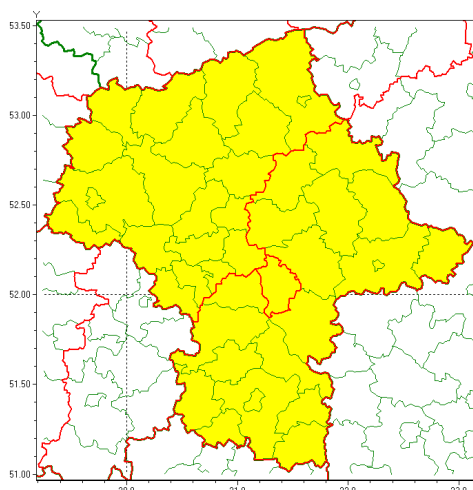

Zasięg ostrzeżenia w województwie

Gęsta mgła

Ostrzeżenie meteorologiczne Nr 97

Nazwa biura	IMGW-PIB Centralne Biuro Prognoz Meteorologicznych - Wydział w Warszawie
Zjawisko/stopień zagrożenia	Gęsta mgła/ 1
Obszar	województwo mazowieckie powiat otwocki
Ważność	od godz. 15:00 dnia 14.12.2021 do godz. 09:00 dnia 15.12.2021
Przebieg	Prognozuje się gęste mgły w zasięgu których widzialność może wynosić miejscami od 50 m do 200 m. Poprawa widzialności będzie postępująca stopniowo od północy województwa.
Prawdopodobieństwo wystąpienia zjawiska(%)	75%
Uwagi	Brak.
Dyrektor synoptyk IMGW-PIB	Michał Folwarski
Godzina i data wydania	godz. 12:18 dnia 14.12.2021
SMS	IMGW-PIB OSTRZEŻENIE: MGŁA/1 mazowieckie/otwocki od 15:00/14.12 do 09:00/15.12.2021 widzialność 50 m.