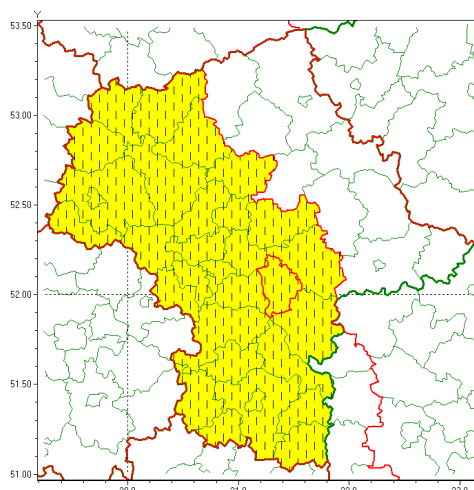

email: meteo.warszawa@imgw.pl

www: www.imgw.pl

Zasięg ostrzeżenia w województwie

Oblodzenie

Zmiana ostrzeżenia meteorologicznego Nr 98 wydanego o godz. 12:59 dnia 19.12.2021

Nazwa biura	IMGW-PIB Centralne Biuro Prognoz Meteorologicznych - Wydział w Warszawie
Zjawisko/stopień zagrożenia	Oblodzenie/ 1
Obszar	województwo mazowieckie powiat otwocki
Ważność	od godz. 07:30 dnia 20.12.2021 do godz. 22:00 dnia 20.12.2021
Przebieg	Prognozuje się zamarzanie mokrej nawierzchni dróg i chodników po opadach deszczu ze śniegiem i mokrego śniegu powodujące ich oblodzenie. Temperatura minimalna około -1°C, temperatura minimalna przy gruncie około -2°C. W pierwszej połowie dnia nastąpi przejściowy wzrost temperatury powietrza do 1°C. Prognozowany spadek temperatury, powodujący zamarzanie mokrej nawierzchni dróg i chodników, wystąpi w godzinach popołudniowych.
Prawdopodobieństwo wystąpienia zjawiska(%)	70%
Uwagi	Przedłużenie terminu obowiązywania ostrzeżenia.
Dyrektor synoptyk IMGW-PIB	Katarzyna Cielecka-Nowak
Godzina i data wydania	godz. 07:30 dnia 20.12.2021
SMS	IMGW-PIB OSTRZEŻENIE: OBLODZENIE/1 mazowieckie/otwocki od 07:30/20.12 do 22:00/20.12.2021 temp. min. około -1 st., przy gruncie do -2 st., lisko. .